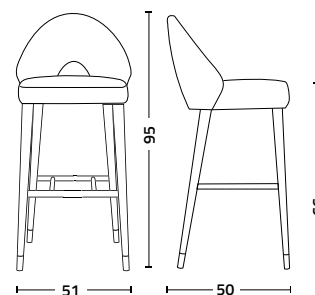

Diana.f.ss

Design W. Colico

Sgabello con struttura in legno di frassino naturale, smoke o laccato e puntali in acciaio cromato. Seduta e schienale sono imbottiti e rivestiti in tessuto, ecopelle o pelle.

Stool with natural, smoke or lacquered ash wood frame and chrome-plated steel leg caps. Seat and back are padded and upholstered with fabric, artificial leather or real leather.

struttura - frame frassino - ash

- 0001 naturale natural
- 0002 smoke smoke
- 9005 nero assoluto absolute black

puntale - leg cap acciaio - steel

- 0076 cromo ottone brass chrome

seduta - seat tessuto - fabric vivido

- 03 grigio tortora taupe grey
- 59 rosa pastello pastel pink
- 57 rosso borgogna burgundy red
- 42 verde marino marine green
- 05 grigio antracite charcoal grey
- 32 nero assoluto absolute black
- 27 petrolio petroleum oil
- 29 blu blue
- 35 beige beige
- 37 verde green

seduta - seat tessuto - fabric magico

- 01 bianco avorio ivory white
- 11 giallo senape mustard yellow
- 03 beige avana fallow beige
- 02 beige canapa hemp beige
- 04 marrone glacé glacé brown
- 05 grigio silver silver grey
- 06 grigio ardesia slate grey

seduta - seat tessuto - fabric fiocco

- 0206 beige canapa hemp beige
- 8008 rosa corallo coral pink
- 9260 arancione ruggine rust orange
- 3103 rosso scarlatto scarlet red
- 6714 verde mirto brunswick green
- 5667 verde ottanio teal green
- 5554 viola indaco indigo violet
- 4765 marrone glacé glacé brown
- 0408 grigio antracite charcoal grey
- 0802 nero assoluto absolute black

seduta - seat ecopelle - artificial leather magnum

- 102 bianco zucchero sugar white
- 118 beige tortora taupe beige
- 113 grigio fango taupe grey
- 129 rosso scarlatto scarlet red
- 110 marrone caffè coffee brown
- 126 grigio silver silver grey
- 120 grigio antracite charcoal grey
- 101 nero assoluto absolute black

seduta - seat ecopelle - artificial leather econabuk

- 79 giallo senape mustard yellow
- 29 rosso rubino ruby red
- 60 verde menta mint green
- 316 verde bosco forest green
- 15 grigio perla pearl grey
- 44 grigio antracite charcoal grey
- 13 nero assoluto absolute black
- 45 bianco ghiaccio ice white
- 35 marron glacé glacé brown
- 53 rosa antico rose quartz
- 204 blu notte midnight blue

seduta - seat ecopelle - artificial leather vintage

- 004 marrone noce walnut brown
- 007 marrone glacé glacé brown
- 002 grigio antracite charcoal grey
- 101 nero assoluto absolute black

seduta - seat pelle - leather alysée

- 0010 bianco zucchero sugar white
- 0090 beige avana sand beige
- 1514 giallo senape mustard yellow
- 0050 rosso rubino ruby red
- 1532 rosso borgogna burgundy red
- 1518 marrone bruno umber brown
- 1524 grigio antracite charcoal grey
- 0040 nero assoluto absolute black