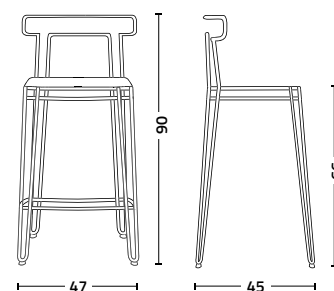

Jackie.ss

Design S. Grassi

Sgabello con struttura in tondino di acciaio verniciato o cromato e seduta rivestita a mano in cuoio.

Stool with painted or chrome-plated steel rod frame and seat hand-upholstered with leather.

struttura - frame
tondino di acciaio - steel rod

seduta - seat
cuoio - leather
cuoietto

7022 grigio piombo
lead grey
9005 nero assoluto
absolute black

100 beige naturale
natural beige
110 marrone caffè
coffee brown
101 nero assoluto
absolute black