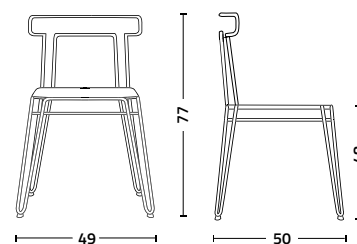

# Jackie

Design S. Grassi

Sedia con struttura in tondino di acciaio verniciato o cromato e seduta rivestita a mano in cuoio.

Chair with painted or chrome-plated steel rod frame and seat hand-upholstered with leather.

**struttura - frame**  
**tondino di acciaio** - steel rod

**seduta - seat**  
**cuoio** - leather  
*cuoietto*

7022 grigio piombo  
lead grey  
9005 nero assoluto  
absolute black

100 beige naturale  
natural beige  
110 marrone caffè  
coffee brown  
101 nero assoluto  
absolute black