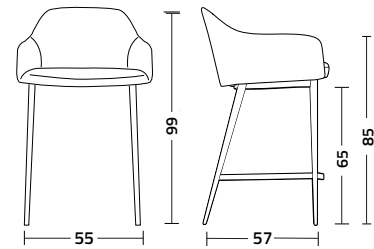

Meghan.p.tt.ss

Design Walter Colico

Sgabello con struttura in acciaio. Seduta e schienale rivestiti in tessuto, ecopelle o pelle.

Stool with steel frame. Seat and back upholstered with fabric, artificial leather or real leather.

struttura - frame acciaio - steel

- 9003 bianco zucchero
sugar white
- 7032 beige champagne
champagne beige
- 7022 grigio piombo
lead grey
- 9005 nero assoluto
absolute black
- 8000 oro
gold
- 7013 bronzo
bronze