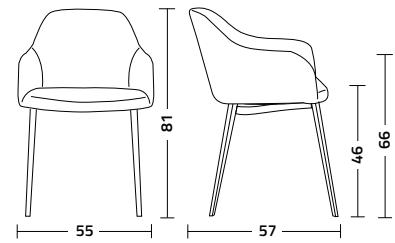

Meghan.p.tt

Design Walter Colico

Poltroncina con struttura in acciaio. Seduta e schienale rivestiti in tessuto, ecopelle o pelle.

Armchair with steel frame. Seat and back upholstered with fabric, artificial leather or real leather.

struttura - frame acciaio - steel

-  9003 bianco zucchero
sugar white
-  7032 beige champagne
champagne beige
-  7022 grigio piombo
lead grey
-  9005 nero assoluto
absolute black
-  8000 oro
gold
-  7013 bronzo
bronze