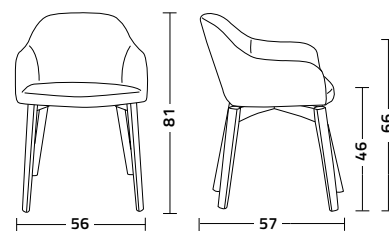

# Meghan.p.w

Design Walter Colico

Poltroncina con struttura in legno di rovere. Seduta e schienale rivestiti in tessuto, ecopelle o pelle.

Armchair with oak wood frame. Seat and back upholstered with fabric, artificial leather or real leather.