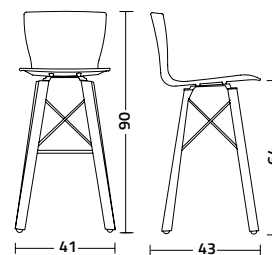

Rap Wood.ss

Design F. di Martino

Sgabello con struttura in legno di rovere naturale, smoke o laccato ed intreccio in acciaio verniciato; seduta realizzata in polipropilene soft touch, materiale riciclabile e disponibile in diversi colori. La seduta può essere rivestita in tessuto o ecopelle.

Stool with natural, smoke or lacquered oak wood frame and painted steel crossing; seat made of soft touch polypropylene, recyclable material available in different colours. The seat can be upholstered with fabric or artificial leather.

struttura - frame rovere - oak

- 0001 naturale natural
- 0002 smoke smoke
- 9005 nero assoluto absolute black

intreccio - crossing acciaio - steel

- 9003 bianco zucchero sugar white
- 9005 nero assoluto absolute black

seduta - seat polipropilene - polypropylene

- 9003 bianco zucchero sugar white
- 1019 beige tortora taupe beige
- 7024 grigio antracite charcoal grey
- 9005 nero assoluto absolute black

seduta - seat tessuto - fabric vivido

- 03 grigio tortora taupe grey
- 59 rosa pastello pastel pink
- 57 rosso borgogna burgundy red
- 42 verde marino marine green
- 05 grigio antracite charcoal grey
- 32 nero assoluto absolute black
- 27 petrolio petroleum oil
- 29 blu blue
- 35 beige beige
- 37 verde green

seduta - seat tessuto - fabric magico

- 01 bianco avorio ivory white
- 11 giallo senape mustard yellow
- 03 beige avana fallow beige
- 02 beige canapa hemp beige
- 04 marrone glacé glacé brown
- 05 grigio silver silver grey
- 06 grigio ardesia slate grey

seduta - seat tessuto - fabric fiocco

- 0206 beige canapa hemp beige
- 8008 rosa corallo coral pink
- 9260 arancione ruggine rust orange
- 3103 rosso scarlatto scarlet red
- 6714 verde mirto brunswick green
- 5667 verde ottanio teal green
- 5554 viola indaco indigo violet
- 4765 marrone glacé glacé brown
- 0408 grigio antracite charcoal grey
- 0802 nero assoluto absolute black

seduta - seat ecopelle - artificial leather magnum

- 102 bianco zucchero sugar white
- 118 beige tortora taupe beige
- 113 grigio fango taupe grey
- 129 rosso scarlatto scarlet red
- 110 marrone caffè coffee brown
- 126 grigio silver silver grey
- 120 grigio antracite charcoal grey
- 101 nero assoluto absolute black

seduta - seat ecopelle - artificial leather econabuk

- 79 giallo senape mustard yellow
- 29 rosso rubino ruby red
- 60 verde menta mint green
- 316 verde bosco forest green
- 15 grigio perla pearl grey
- 44 grigio antracite charcoal grey
- 13 nero assoluto absolute black
- 45 bianco ghiaccio ice white
- 35 marron glacé glacé brown
- 53 rosa antico rose quartz
- 204 blu notte midnight blue

seduta - seat ecopelle - artificial leather vintage

- 004 marrone noce walnut brown
- 007 marrone glacé glacé brown
- 002 grigio antracite charcoal grey
- 101 nero assoluto absolute black